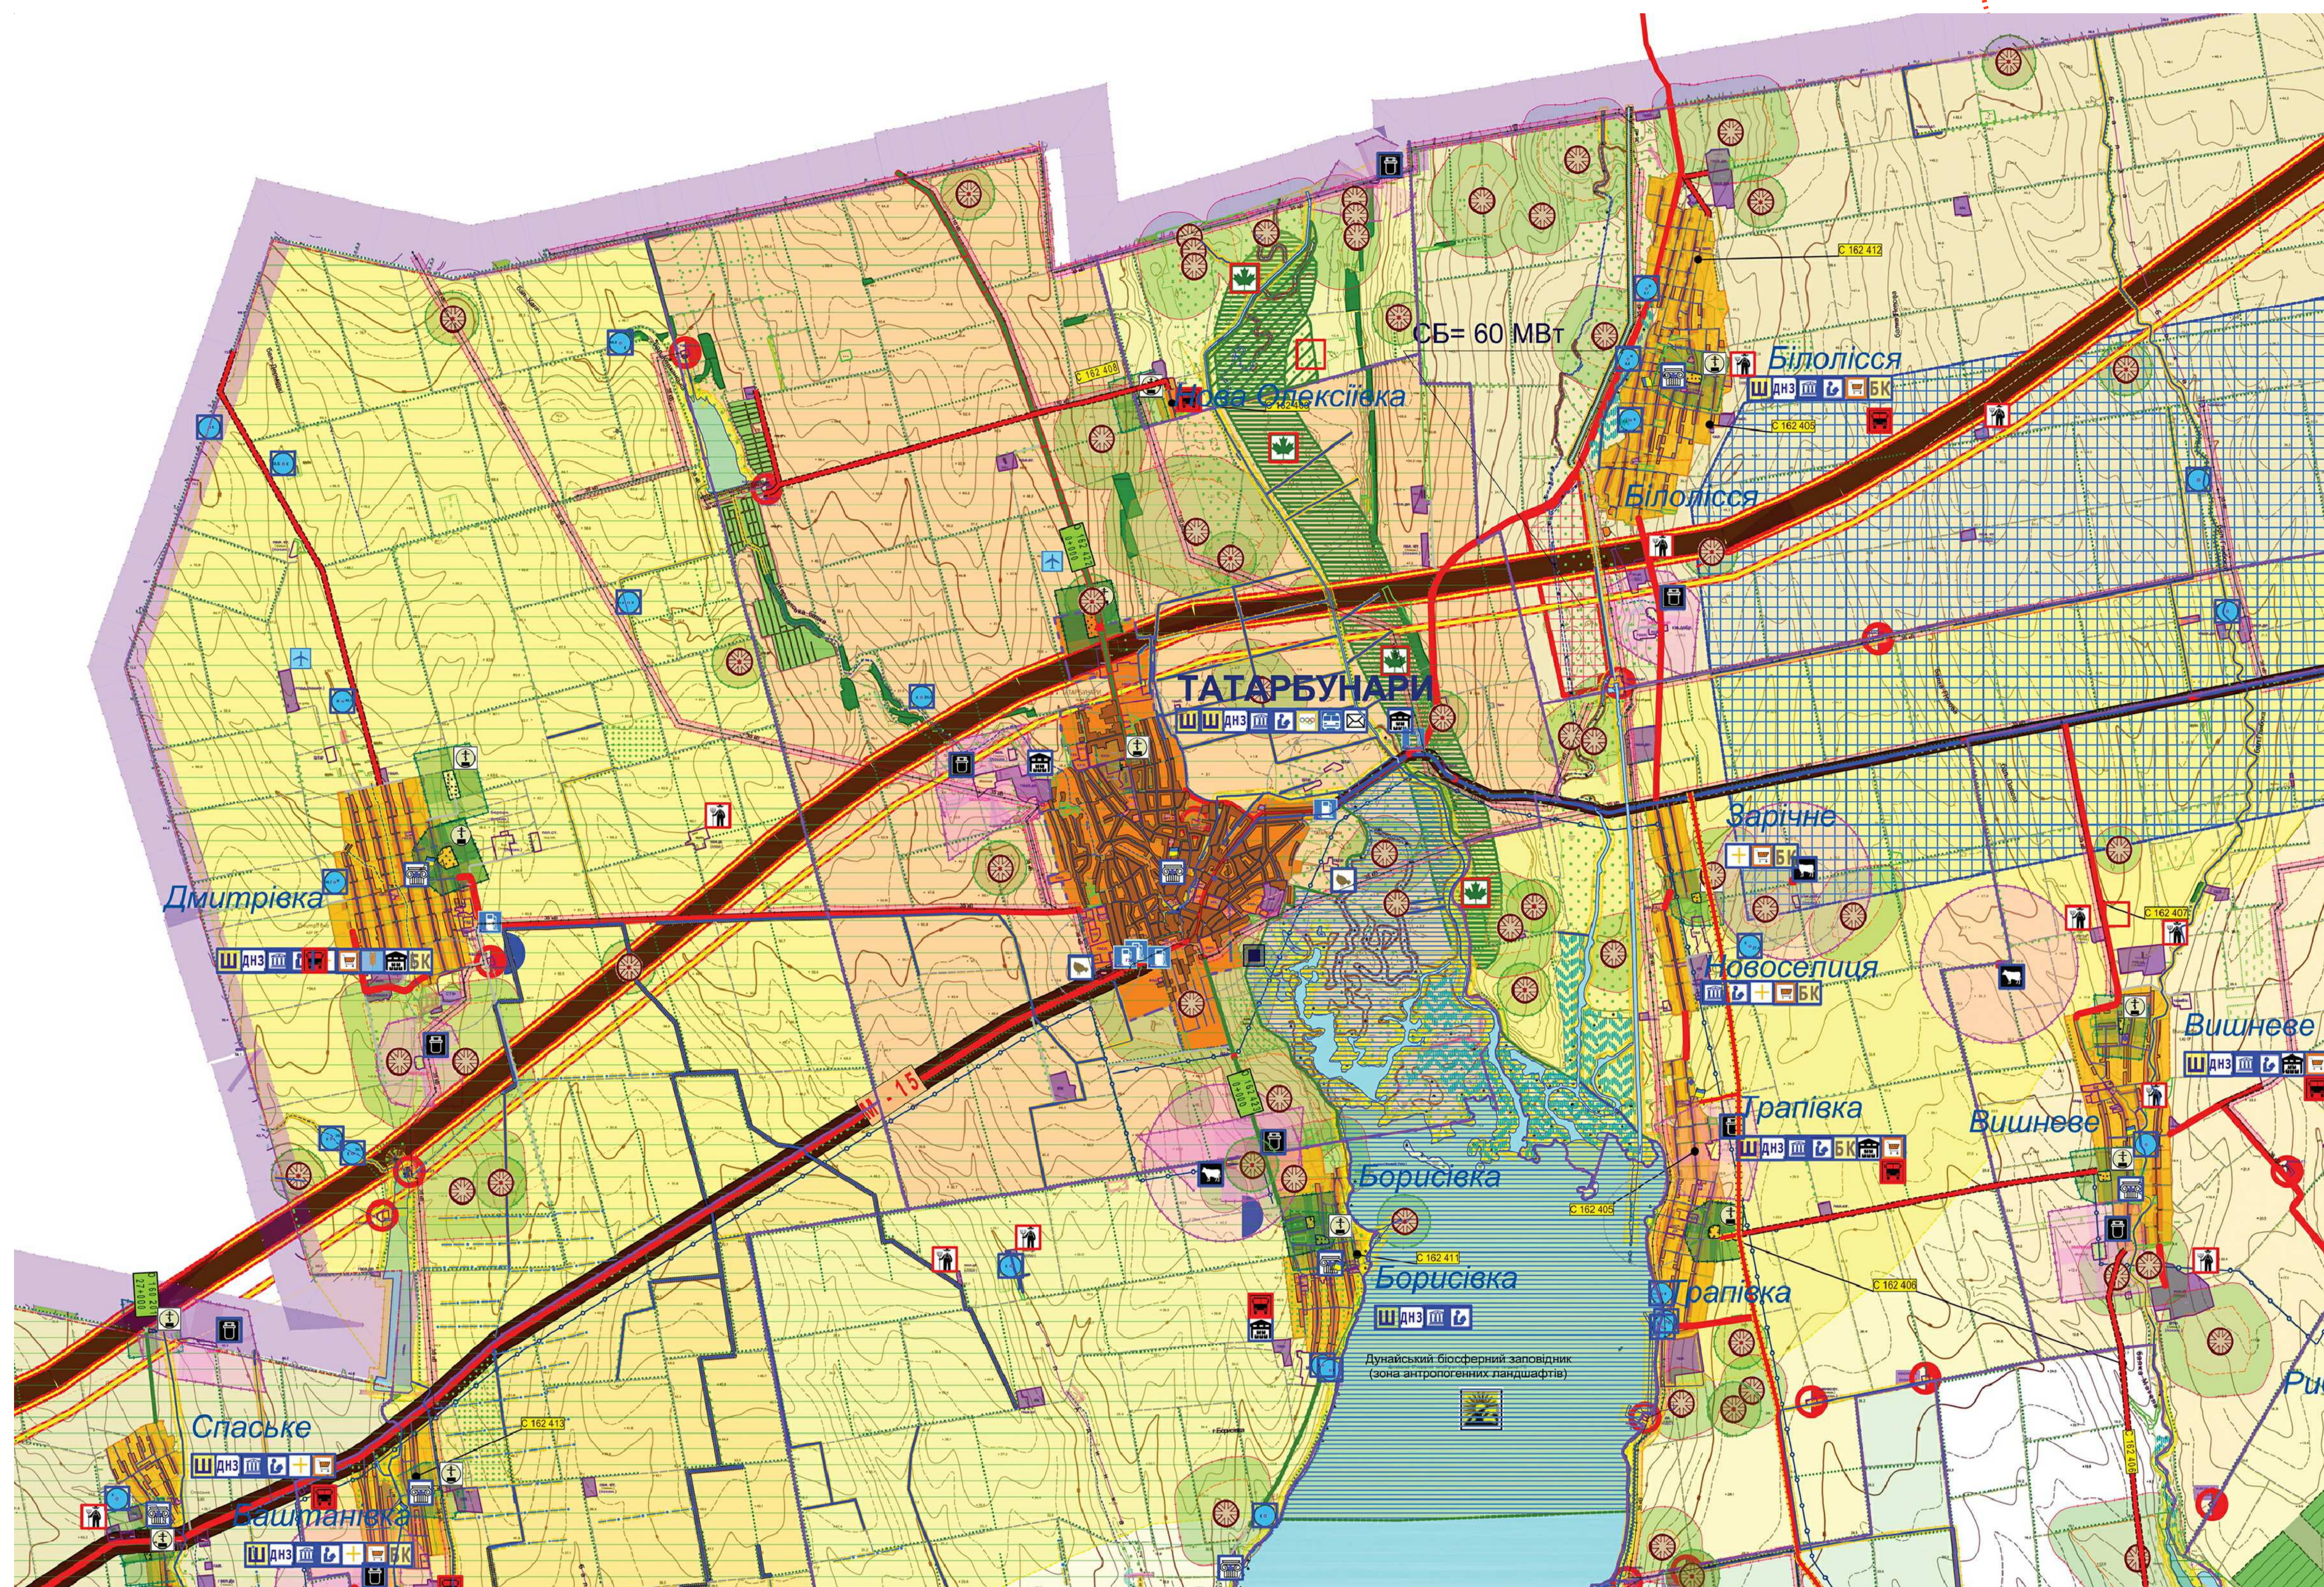

Схема розташування в системі розселення Татарбунарського району

АДМІНІСТРАТИВНІ БУДІВЛІ ТА СПОРУДИ

1. Татарбунарська міська рада
2. Татарбунарська районна рада
3. Управління пенсійним фондом в Татарбунарському районі
4. Територіальне управління Державної судової адміністрації
5. Управління агропромислового розвитку в Татарбунарському районі
6. Управління Державної казначейської служби в Татарбунарському районі
7. Татарбунарського ВП ГУНП в Одеській області
8. Прокуратура Татарбунарського району
9. Татарбунарський районний центр зайнятості

ВИРОБНИЧІ, КОМУНАЛЬНО-СКЛАДСЬКІ І ІНШІ ОБ'ЄКТИ ІНЖЕНЕРНОЇ ІНФРАСТРУКТУРИ

54. Татарбунарський виноробний завод
55. Бази будматеріалів
56. ОАО «Виробничо-торгова фірма «АВІАС»
57. СТО
58. Гаражі легкових автомобілів
59. Мийки автотранспорту
60. АЗС
61. АГЗП
62. КП «Водопостачальник»
63. Продовольчі торгівельно-оптові склади
64. Автопідприємство АТП - 15143
65. Сільгосп підприємство «Агролідер -77»
70. Агрофірма «Південна»
71. Татарбунарське підприємство обробки шерсті «Кедр»
72. Склади сільгосп-підприємств
73. Склади РОМ ХЦ «Надія»
74. Хлібзавод
75. Комплекс ковбасного цеху
76. Одеська гідрогеолого-меліоративна експедиція
77. КНС
78. РЕС
79. Склади сільгосп-підприємства
80. Газове хазяйство ПАО «Одесагаз»
81. ОАО «Дунайводстрой - 18»
82. Цвинтар
83. Молочний цех ООО «Титан»
84. Молочно-товарна ферма
85. Райсільгосп техніка